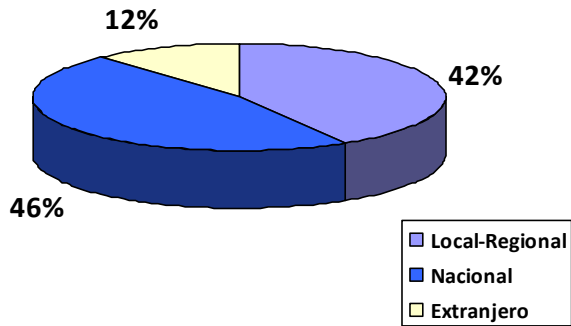

VISITAS AL MUSEO VOSTELL MALPARTIDA AÑO 2017

Durante el año 2017 el Museo Vostell Malpartida ha recibido **47.116 visitantes**. El día y mes de mayor afluencia en este año ha sido el sábado y el mes abril.

El perfil de los visitantes en 2017 respecto de su procedencia geográfica y edad ha sido el siguiente:

Del total de visitas en este ejercicio en el Museo Vostell Malpartida se han recibido el 64 % de visitantes individuales y el 36% en grupo. La procedencia de los grupos nacionales principalmente es de Andalucía, Madrid y Castilla y León. Siendo la mayor procedencia extranjera de grupos Alemana, Francesa y Portuguesa.