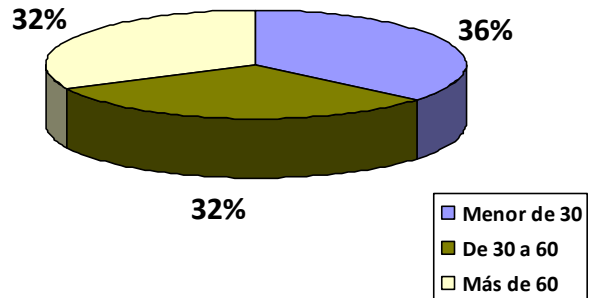

VISITAS AL MUSEO VOSTELL MALPARTIDA AÑO 2017

Durante el año 2017 el Museo Vostell Malpartida ha recibido **47.116 visitantes**. El día y mes de mayor afluencia en este año ha sido el sábado y el mes abril.

El perfil de los visitantes en 2017 respecto de su procedencia geográfica y edad ha sido el siguiente:

Del total de visitas en este ejercicio en el Museo Vostell Malpartida se han recibido el 64 % de visitantes individuales y el 36% en grupo. La procedencia de los grupos nacionales principalmente es de Andalucía, Madrid y Castilla y León. Siendo la mayor procedencia extranjera de grupos Alemana, Francesa y Portuguesa.