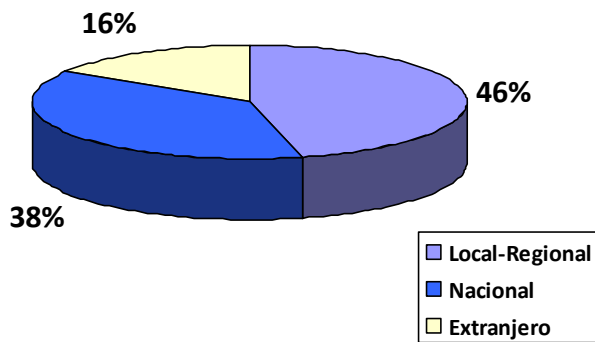

VISITAS AL MUSEO VOSTELL MALPARTIDA AÑO 2019

Durante el año 2019 el Museo Vostell Malpartida ha recibido **44.409 visitantes**. El día y mes de mayor afluencia en este año ha sido el sábado y el mes abril.

El perfil de los visitantes en 2019 respecto de su procedencia geográfica y edad ha sido el siguiente:

Del total de visitas en este ejercicio en el Museo Vostell Malpartida se han recibido el 67 % de visitantes individuales y el 33% en grupo. La procedencia de los grupos nacionales principalmente es de Extremadura, Andalucía y Madrid. Siendo la mayor procedencia extranjera de grupos Alemana, Francesa y Portuguesa.