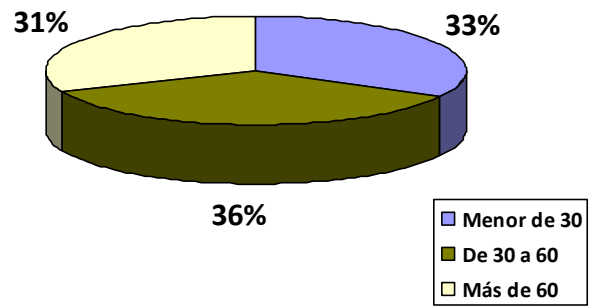

VISITAS AL MUSEO VOSTELL MALPARTIDA AÑO 2019

Durante el año 2019 el Museo Vostell Malpartida ha recibido **44.409 visitantes**. El día y mes de mayor afluencia en este año ha sido el sábado y el mes abril.

El perfil de los visitantes en 2019 respecto de su procedencia geográfica y edad ha sido el siguiente:

Del total de visitas en este ejercicio en el Museo Vostell Malpartida se han recibido el 67 % de visitantes individuales y el 33% en grupo. La procedencia de los grupos nacionales principalmente es de Extremadura, Andalucía y Madrid. Siendo la mayor procedencia extranjera de grupos Alemana, Francesa y Portuguesa.