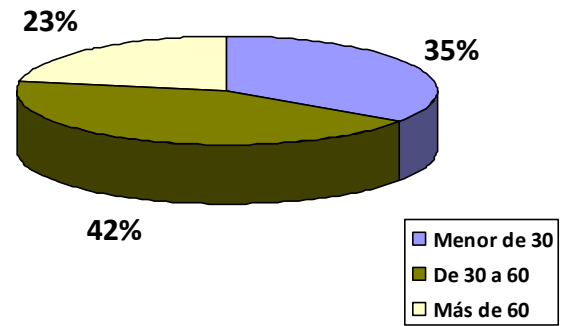

VISITAS AL MUSEO VOSTELL MALPARTIDA AÑO 2020

Durante el año 2020 el Museo Vostell Malpartida ha recibido **17.622 visitantes**. El día y mes de mayor afluencia en este año ha sido el sábado y el mes febrero.

El perfil de los visitantes en 2020 respecto de su procedencia geográfica y edad ha sido el siguiente:

Del total de visitas en este ejercicio en el Museo Vostell Malpartida se han recibido el 83 % de visitantes individuales y el 17% en grupo.