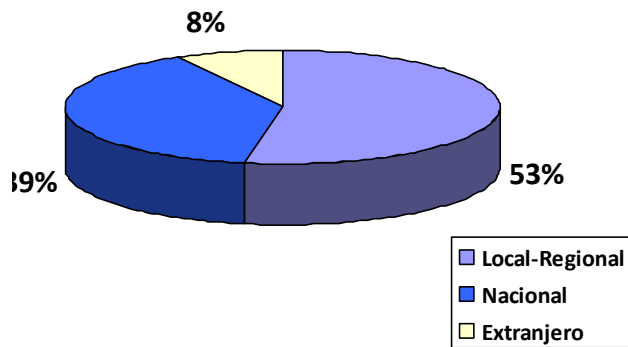

VISITAS AL MUSEO VOSTELL MALPARTIDA AÑO 2020

Durante el año 2020 el Museo Vostell Malpartida ha recibido **17.622 visitantes**. El día y mes de mayor afluencia en este año ha sido el sábado y el mes febrero.

El perfil de los visitantes en 2020 respecto de su procedencia geográfica y edad ha sido el siguiente:

Del total de visitas en este ejercicio en el Museo Vostell Malpartida se han recibido el 83 % de visitantes individuales y el 17% en grupo.