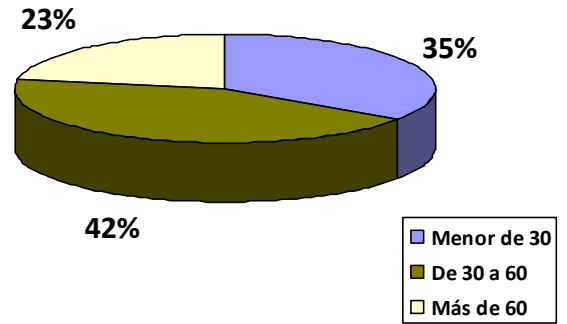

VISITAS AL MUSEO VOSTELL MALPARTIDA AÑO 2020

Durante el año 2020 el Museo Vostell Malpartida ha recibido **17.622 visitantes**. El día y mes de mayor afluencia en este año ha sido el sábado y el mes febrero.

El perfil de los visitantes en 2020 respecto de su procedencia geográfica y edad ha sido el siguiente:

Del total de visitas en este ejercicio en el Museo Vostell Malpartida se han recibido el 83 % de visitantes individuales y el 17% en grupo.