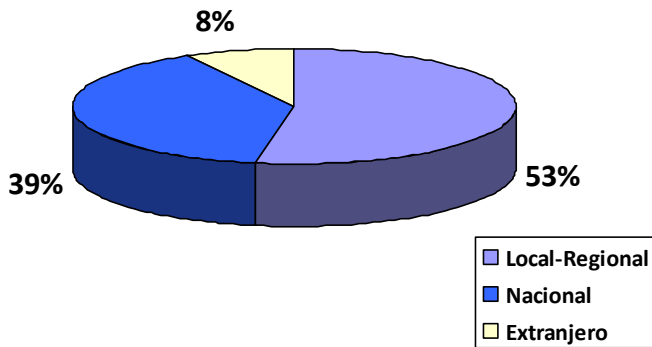

VISITAS AL MUSEO VOSTELL MALPARTIDA AÑO 2020

Durante el año 2020 el Museo Vostell Malpartida ha recibido **17.622 visitantes**. El día y mes de mayor afluencia en este año ha sido el sábado y el mes febrero.

El perfil de los visitantes en 2020 respecto de su procedencia geográfica y edad ha sido el siguiente:

Del total de visitas en este ejercicio en el Museo Vostell Malpartida se han recibido el 83 % de visitantes individuales y el 17% en grupo.